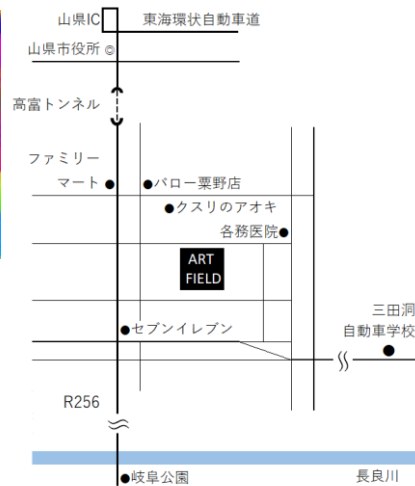

2023年5月1日[月]～6月3日[土]

休館日：土曜日、日曜日、祝日

[5月6日、20日、6月3日は開館]

開館時間：午前9時～午後5時

観覧料：無料

主催：岐阜市社会福祉事業団 生活介護事業所

ART FIELD GALLERY tekuteku

1

2

Instagram

表紙作品：中村 碧

《Thursday,4/6/2023》 2023年

1：羽木 月音 《はる》 2023年

2：小木曾 蒼 《肉》 2023年

画材・マテリアルバンク

=アートサポート tekuteku